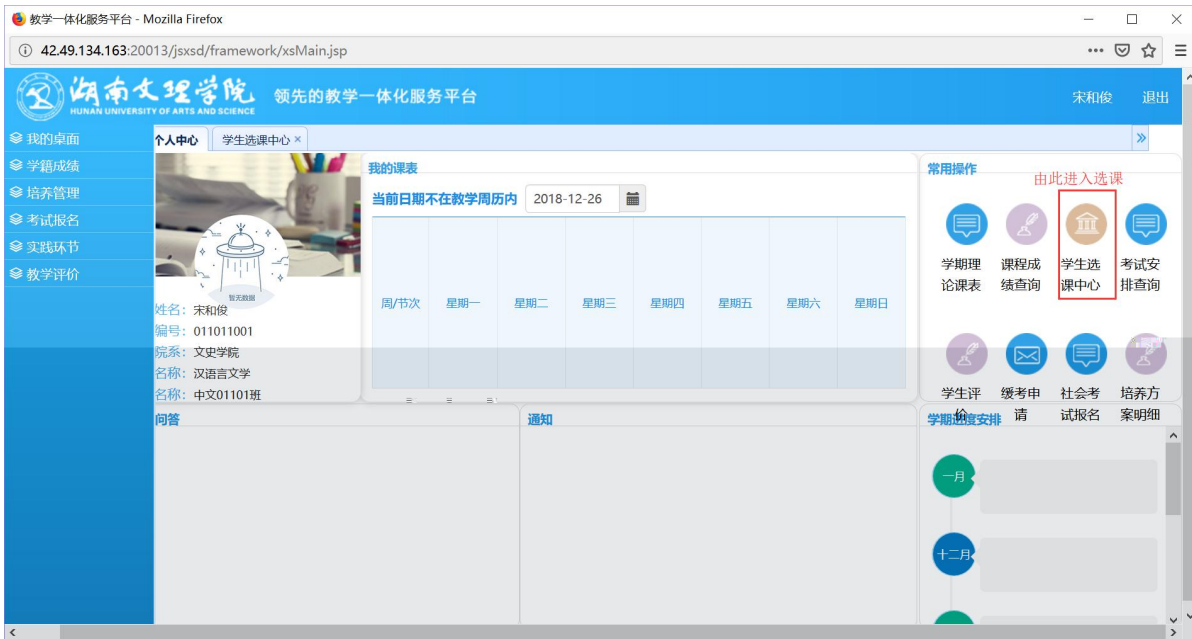

浏览器地址栏: 172.26.0.187/jsxsd/

湖南文理学院 教学一体化服务平台
HUNAN UNIVERSITY OF ARTS AND SCIENCE

领先的数字一体化平台

用户登录

请输入账号

请输入密码

忘记密码

登录

温馨提示: 推荐使用IE9以上浏览器以及360极速模式。

Copyright © 2017 湖南蓝盾科技发展有限公司 (R4.4)

本学期选课学分/门数要求及已选情况

	最高总学分	专业内跨年级选课(控制)		跨专业选课(控制)		校公共选修课选课(控制)	
		学分	门数	学分	门数	学分	门数
设置(控制)要求	不控制	不控制	不控制	不控制	不控制	2	1
已选统计	20.0	0.0	0	0.0	0	0.0	0

The main content area features a large, high-resolution image of a modern building at night, illuminated with blue and white lights. Below the image, there is a sidebar on the right containing several navigation icons and text links. The overall layout is clean and professional, typical of a university website.